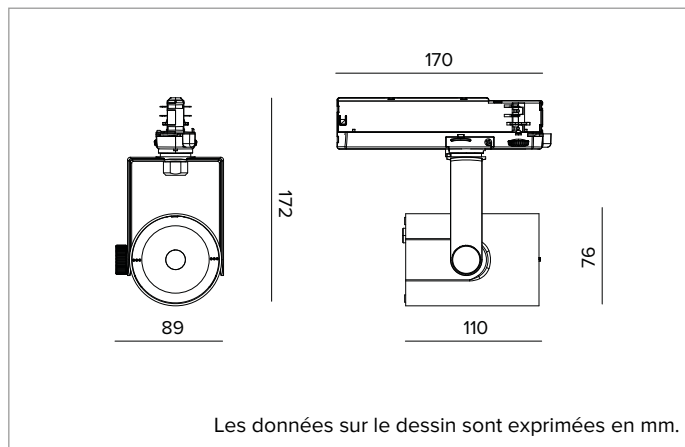

T035MFL930ELPW | RAY 75

Projecteur professionnel LED orientable

	3000K	H(m)	D(m)	Emax(lx)
	Ra90		24°	
Fixture Power	18W	1	0.42	7576
Source Flux	2078lm	2	0.84	1894
Fixture Flux	1622lm	3	1.25	842
Efficacy	90lm/W	4	1.67	473
TS1922	Imax=3646cd/klm	Imax	7576cd	5
			2.09	303

Couleur et finition : Blanc plâtre

Dimensions : 75

Poids : 0,53Kg

Degré de protection : IP20

CARACTÉRISTIQUES ÉLECTRIQUES

Driver électronique ON-OFF intégré dans le rail d'alimentation.

Puissance installée : 18W